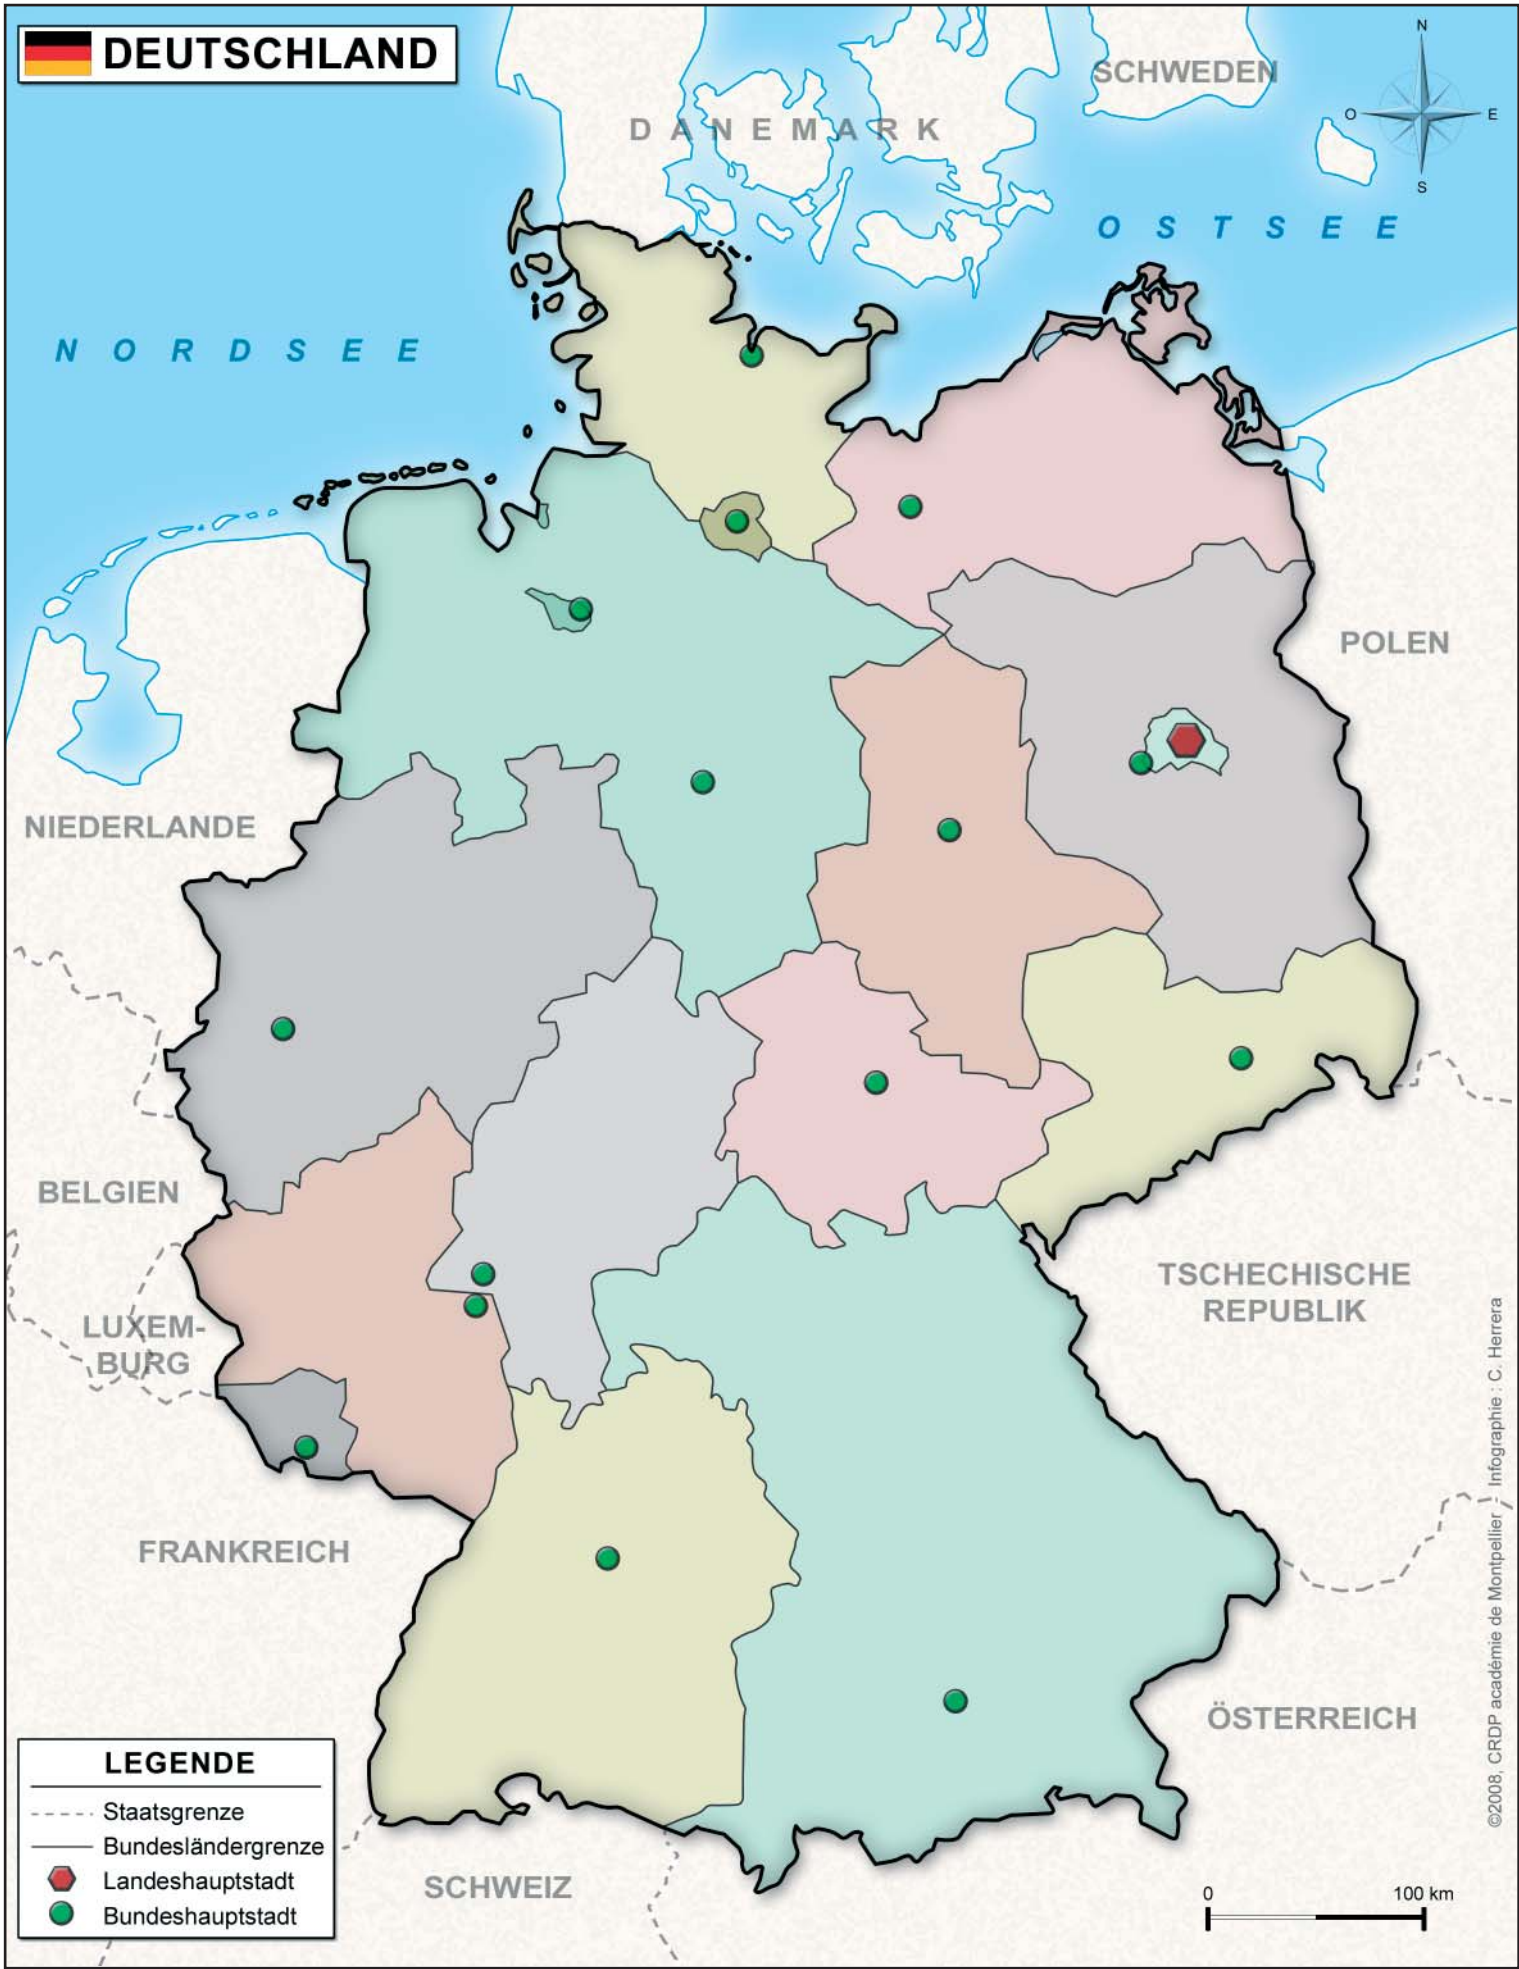

SCHWEIZ

DANEMARK

SCHWEDEN

OSTSEE

NORDSEE

POLEN

TSCHECHISCHE REPUBLIK

ÖSTERREICH

LEGENDE

- Staatsgrenze
- Bundesländergrenze
- 🏰 Landeshauptstadt
- Bundeshauptstadt

0 100 km

 **DEUTSCHLAND**

LEGENDE

- Staatsgrenze
- Bundesländergrenze
- ⬡ Landeshauptstadt
- Bundeshauptstadt

 **DEUTSCHLAND**

LEGENDE

- Staatsgrenze
- Bundesländergrenze
- ⬡ Landeshauptstadt
- Bundeshauptstadt

 **DEUTSCHLAND**

 **DEUTSCHLAND**

 **DEUTSCHLAND**

LEGENDE

- Staatsgrenze
- Bundesländergrenze
- ⬡ Landeshauptstadt
- Bundeshauptstadt

LUXEM-
BURG

FRANKREICH

TSCHECHISCHE
REPUBLIK

ÖSTERREICH

SCHWEIZ

0 100 km

 **DEUTSCHLAND**