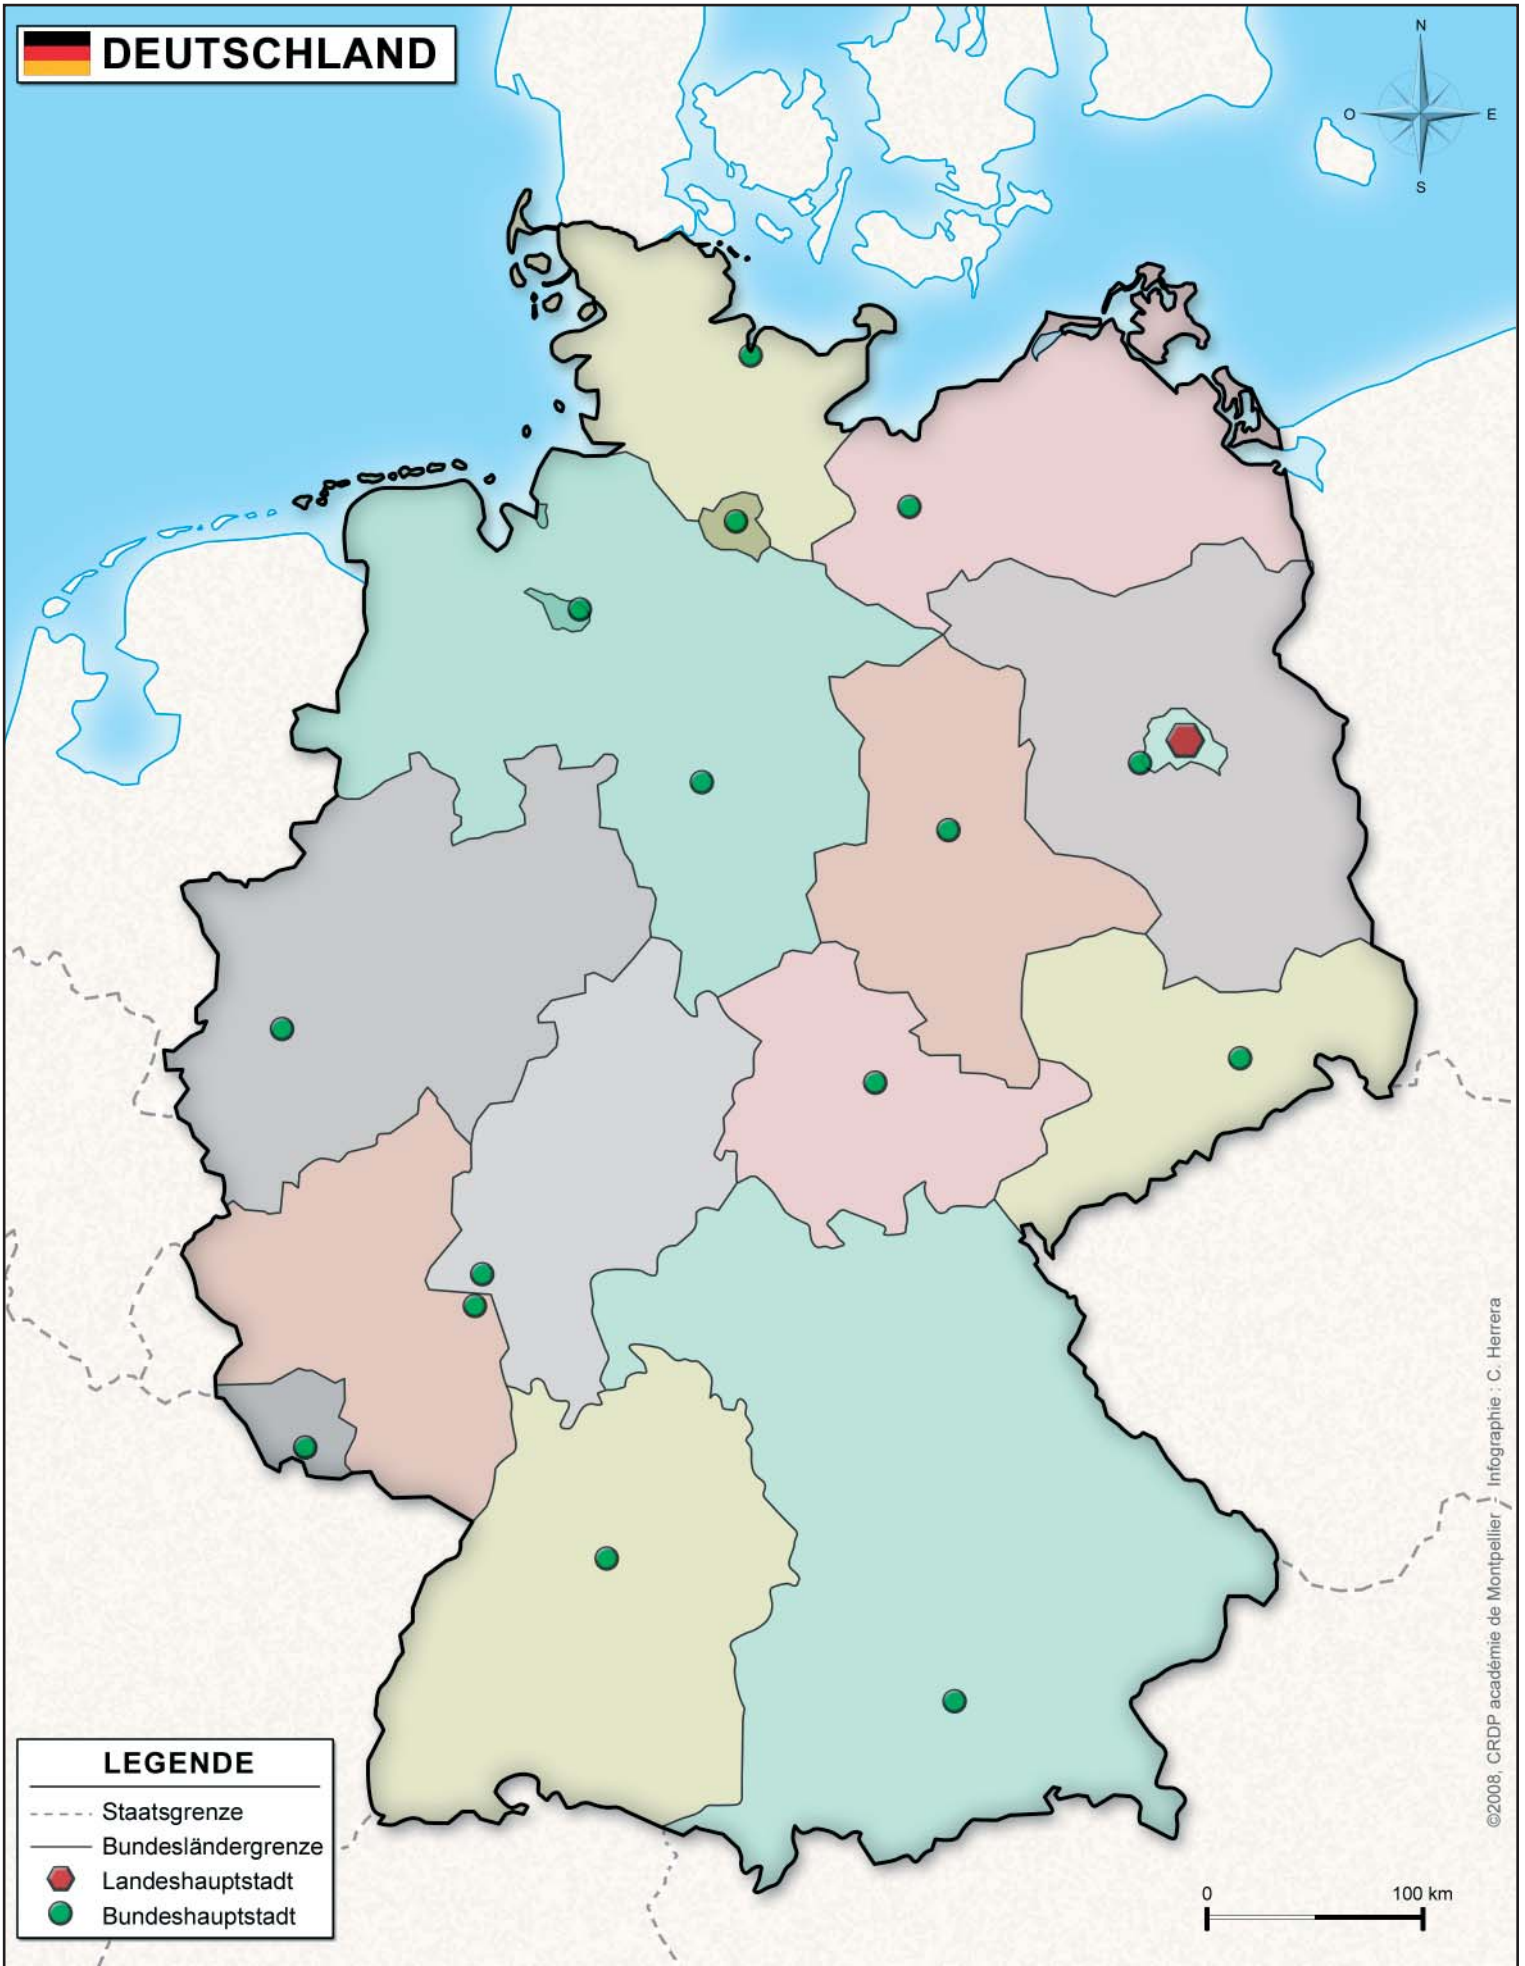

SCHWEIZ

DANEMARK

SCHWEDEN

OSTSEE

NORDSEE

POLEN

TSCHECHISCHE REPUBLIK

ÖSTERREICH

LEGENDE

- Staatsgrenze
- Bundesländergrenze
- 🏰 Landeshauptstadt
- Bundeshauptstadt

0 100 km

 **DEUTSCHLAND**

LEGENDE

- Staatsgrenze
- Bundesländergrenze
- ⬡ Landeshauptstadt
- Bundeshauptstadt

 **DEUTSCHLAND**

LEGENDE

- Staatsgrenze
- Bundesländergrenze
- ⬡ Landeshauptstadt
- Bundeshauptstadt

 **DEUTSCHLAND**

 **DEUTSCHLAND**

 **DEUTSCHLAND**

LEGENDE

- Staatsgrenze
- Bundesländergrenze
- ⬡ Landeshauptstadt
- Bundeshauptstadt

LUXEM-
BURG

FRANKREICH

TSCHECHISCHE
REPUBLIK

ÖSTERREICH

SCHWEIZ

0 100 km

 **DEUTSCHLAND**