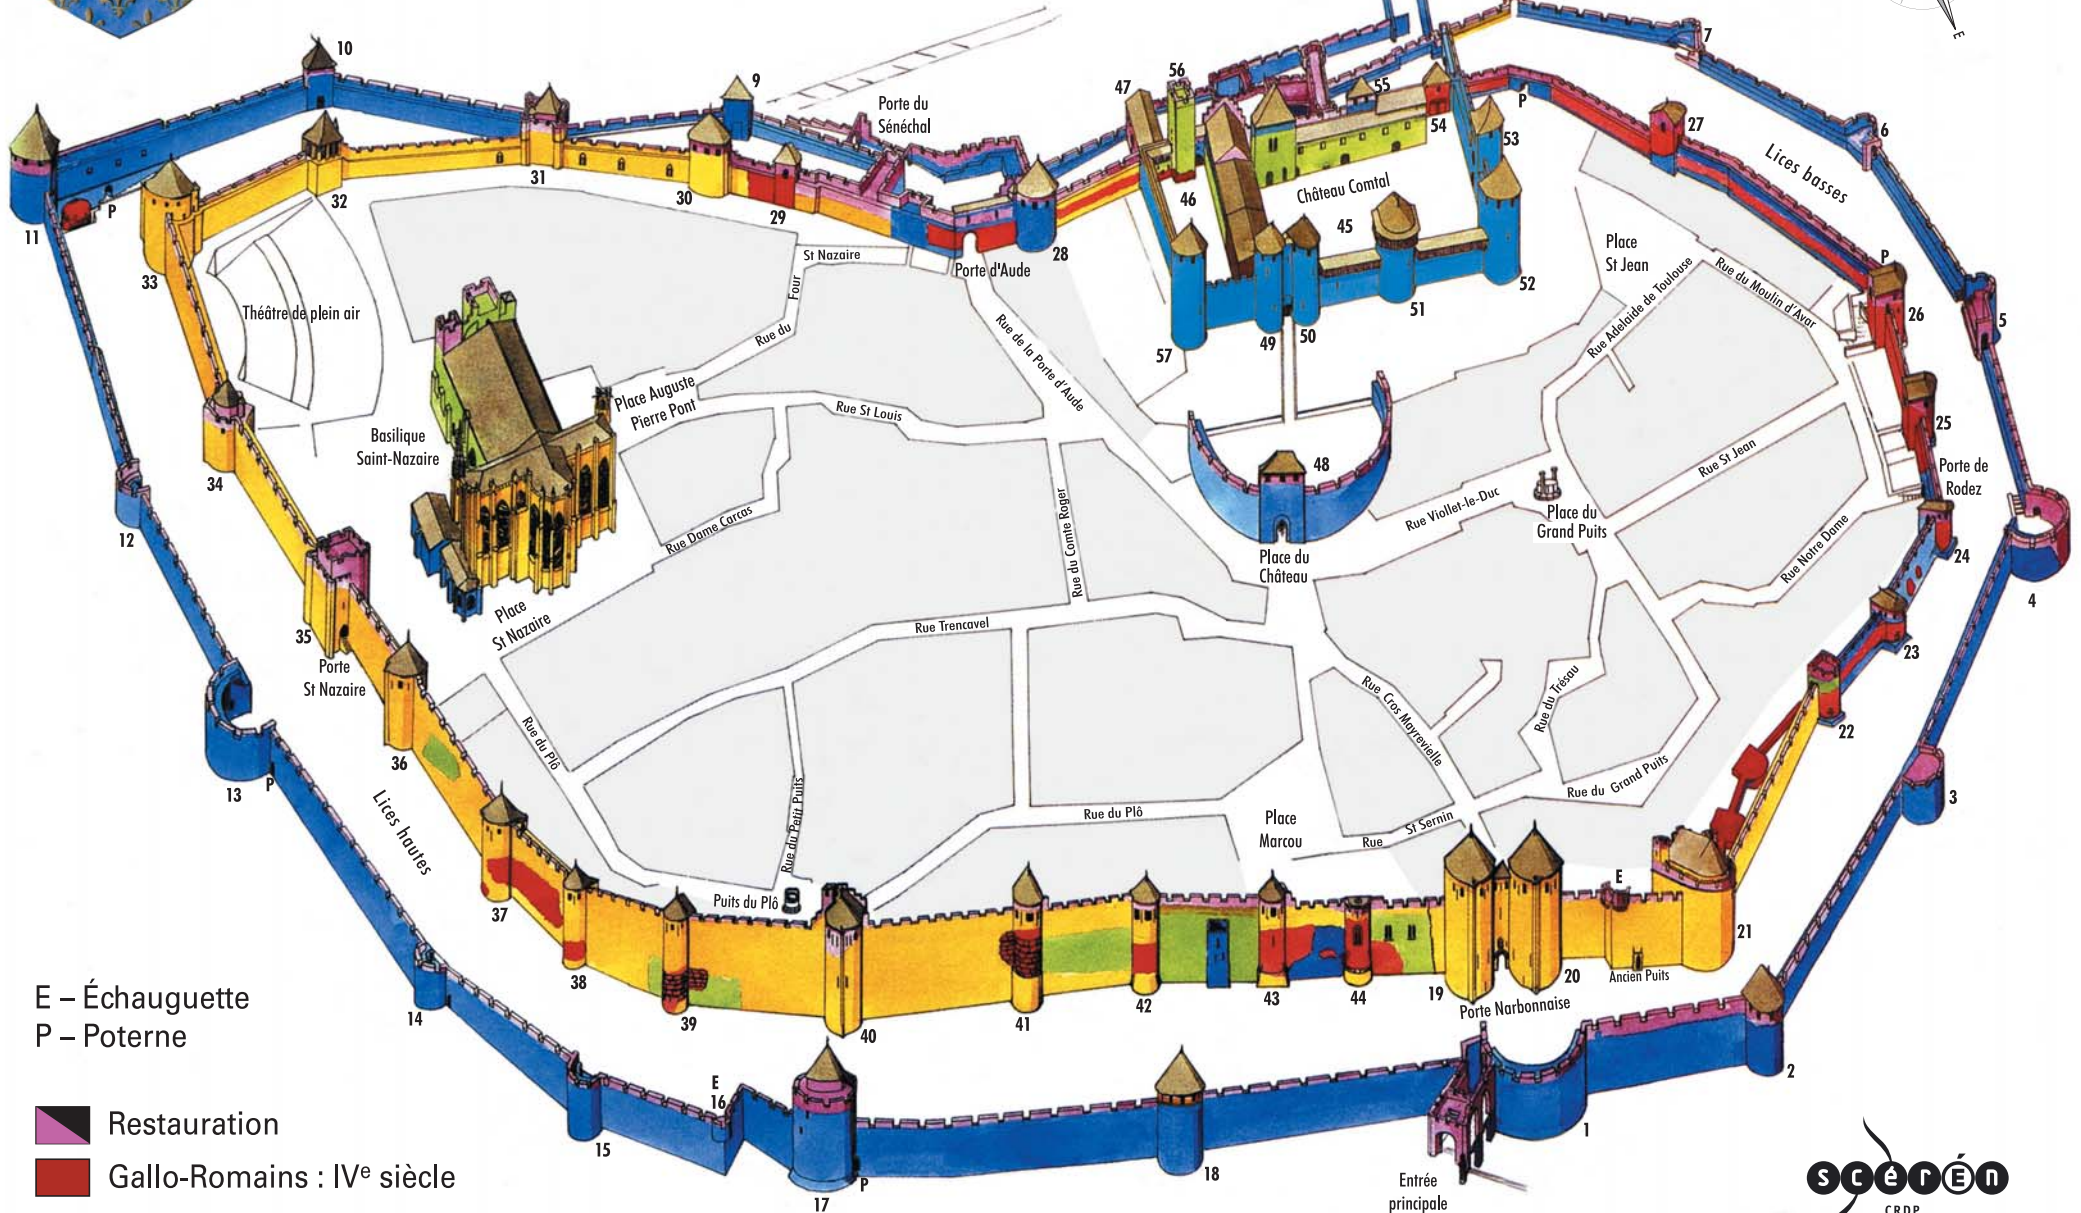

# Plan de la cité de Carcassonne

E – Échauguette  
P – Poterne

-  Restauration
-  Gallo-Romains : IV<sup>e</sup> siècle
-  Trencavel : XII<sup>e</sup> siècle, début du XIII<sup>e</sup> siècle
-  Blanche de Castille, Saint Louis : 2<sup>e</sup> tiers du XIII<sup>e</sup> siècle
-  Philippe III, Philippe IV : fin XIII<sup>e</sup> et XIV<sup>e</sup> siècle

### **Tours de l'enceinte extérieure**

- 1 – Barbacane Saint Louis
- 2 – Tour de Bérard
- 3 – Tour de Benazet
- 4 – Barbacane Notre Dame
- 5 – Tour de Moureti
- 6 – Tour de la Glacière
- 7 – Tour de la Porte Rouge
- 8 – Échauguette de l'Ouest
- 9 – Tour du Petit Camisou
- 10 – Tour du Grand Camisou
- 11 – Tour du Grand Burlas
- 12 – Tour d'Ourliac
- 13 – Barbacane Crémade
- 14 – Tour Cautières
- 15 – Tour Pauletto
- 16 – Échauguette de l'Est
- 17 – Tour de la Vade
- 18 – Tour de la Peyre

### **Tours de l'enceinte intérieure**

- 19-20 – Tours de la Porte Narbonnaise
- 21 – Tour du Tréseau
- 22 – Tour du Moulin du Connétable
- 23 – Tour du Vieulas
- 24 – Tour de la Marquière
- 25 – Tour de Samson
- 26 – Tour du Moulin d'Avar
- 27 – Tour de la Charpentière
- 28 – Tour de Justice
- 29 – Tour du Four St Nazaire
- 30 – Tour de l'Inquisition
- 31 – Tour Carrée de l'Évêque
- 32 – Tour de Cahuzac
- 33 – Tour Mipadre

### **Tours du château**

- 48 – Barbacane du Château
- 49-50 – Tours de la Porte du Château
- 51 – Tour des Casernes
- 52 – Tour du Major
- 53 – Tour du Degré
- 54 – Tour de la Chapelle
- 55 – Tour de la Poudre
- 56 – Tour Pinte
- 57 – Tour St Paul