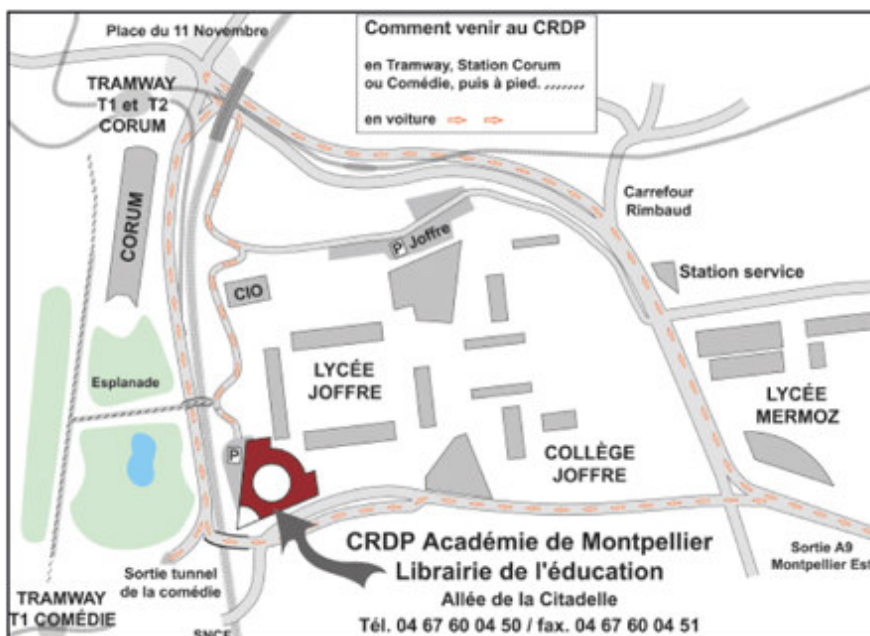

Invitation

Salon des éditeurs scolaires

Mercredi 6 juin 2007

De 9h à 12h30 et de 14h à 17h30

au **CRDP de Montpellier**

Stands, ateliers, tombola...

Parking gratuit au lycée Joffre dans la limite des places disponibles.